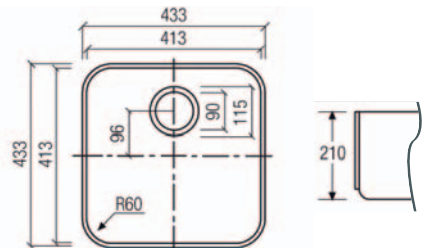

**MIXA® H853**  
□ min. 300 mm U

**MIXA® H851**  
□ min. 400 mm #

**MIXA® H809**  
□ min. 300 mm U

**MIXA® H871**  
□ min. 500 mm #

**MIXA® H813**  
□ min. 450 mm #

**MIXA® H841**  
□ min. 400 mm #

Pfeiffer & Söhne GmbH  
Emmeliusstrasse 21  
D 35614 Asslar  
Tel.: +49-6441-9833-0  
Fax.: +49-6441-9833-30  
www.pfeiffer-germany.de  
info@pfeiffer-germany.de

**MIXA® H410**  
□ min. 450 mm U