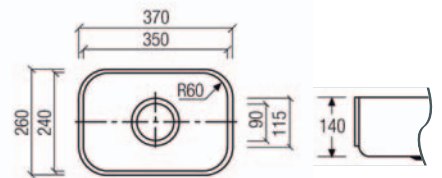

**MIXA® H853**  
□ min. 300 mm U

**MIXA® H851**  
□ min. 400 mm #

**MIXA® H809**  
□ min. 300 mm U

**MIXA® H871**  
□ min. 500 mm #

**MIXA® H813**  
□ min. 450 mm #

**MIXA® H841**  
□ min. 400 mm #

Pfeiffer & Söhne GmbH  
Emmeliusstrasse 21  
D 35614 Asslar  
Tel.: +49-6441-9833-0  
Fax.: +49-6441-9833-30  
www.pfeiffer-germany.de  
info@pfeiffer-germany.de

**MIXA® H410**  
□ min. 450 mm U