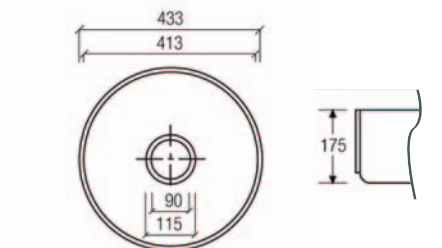

**MIXA® H853**  
□ min. 300 mm U

**MIXA® H851**  
□ min. 400 mm #

**MIXA® H809**  
□ min. 300 mm U

**MIXA® H871**  
□ min. 500 mm #

**MIXA® H813**  
□ min. 450 mm #

**MIXA® H841**  
□ min. 400 mm #

Pfeiffer & Söhne GmbH  
Emmeliusstrasse 21  
D 35614 Asslar  
Tel.: +49-6441-9833-0  
Fax.: +49-6441-9833-30  
www.pfeiffer-germany.de  
info@pfeiffer-germany.de

**MIXA® H410**  
□ min. 450 mm U