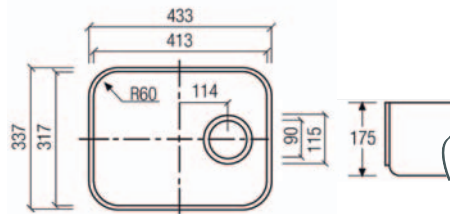

**MIXA® H853**  
□ min. 300 mm U

**MIXA® H851**  
□ min. 400 mm #

**MIXA® H809**  
□ min. 300 mm U

**MIXA® H871**  
□ min. 500 mm #

**MIXA® H813**  
□ min. 450 mm #

**MIXA® H841**  
□ min. 400 mm #

Pfeiffer & Söhne GmbH  
Emmeliusstrasse 21  
D 35614 Asslar  
Tel.: +49-6441-9833-0  
Fax.: +49-6441-9833-30  
www.pfeiffer-germany.de  
info@pfeiffer-germany.de

**MIXA® H410**  
□ min. 450 mm U