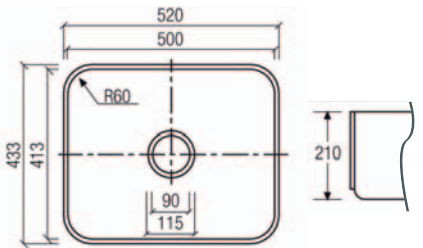

**MIXA® H853**  
□ min. 300 mm U

**MIXA® H851**  
□ min. 400 mm #

**MIXA® H809**  
□ min. 300 mm U

**MIXA® H871**  
□ min. 500 mm #

**MIXA® H813**  
□ min. 450 mm #

**MIXA® H841**  
□ min. 400 mm #

Pfeiffer & Söhne GmbH  
Emmeliusstrasse 21  
D 35614 Asslar  
Tel.: +49-6441-9833-0  
Fax.: +49-6441-9833-30  
www.pfeiffer-germany.de  
info@pfeiffer-germany.de

**MIXA® H410**  
□ min. 450 mm U